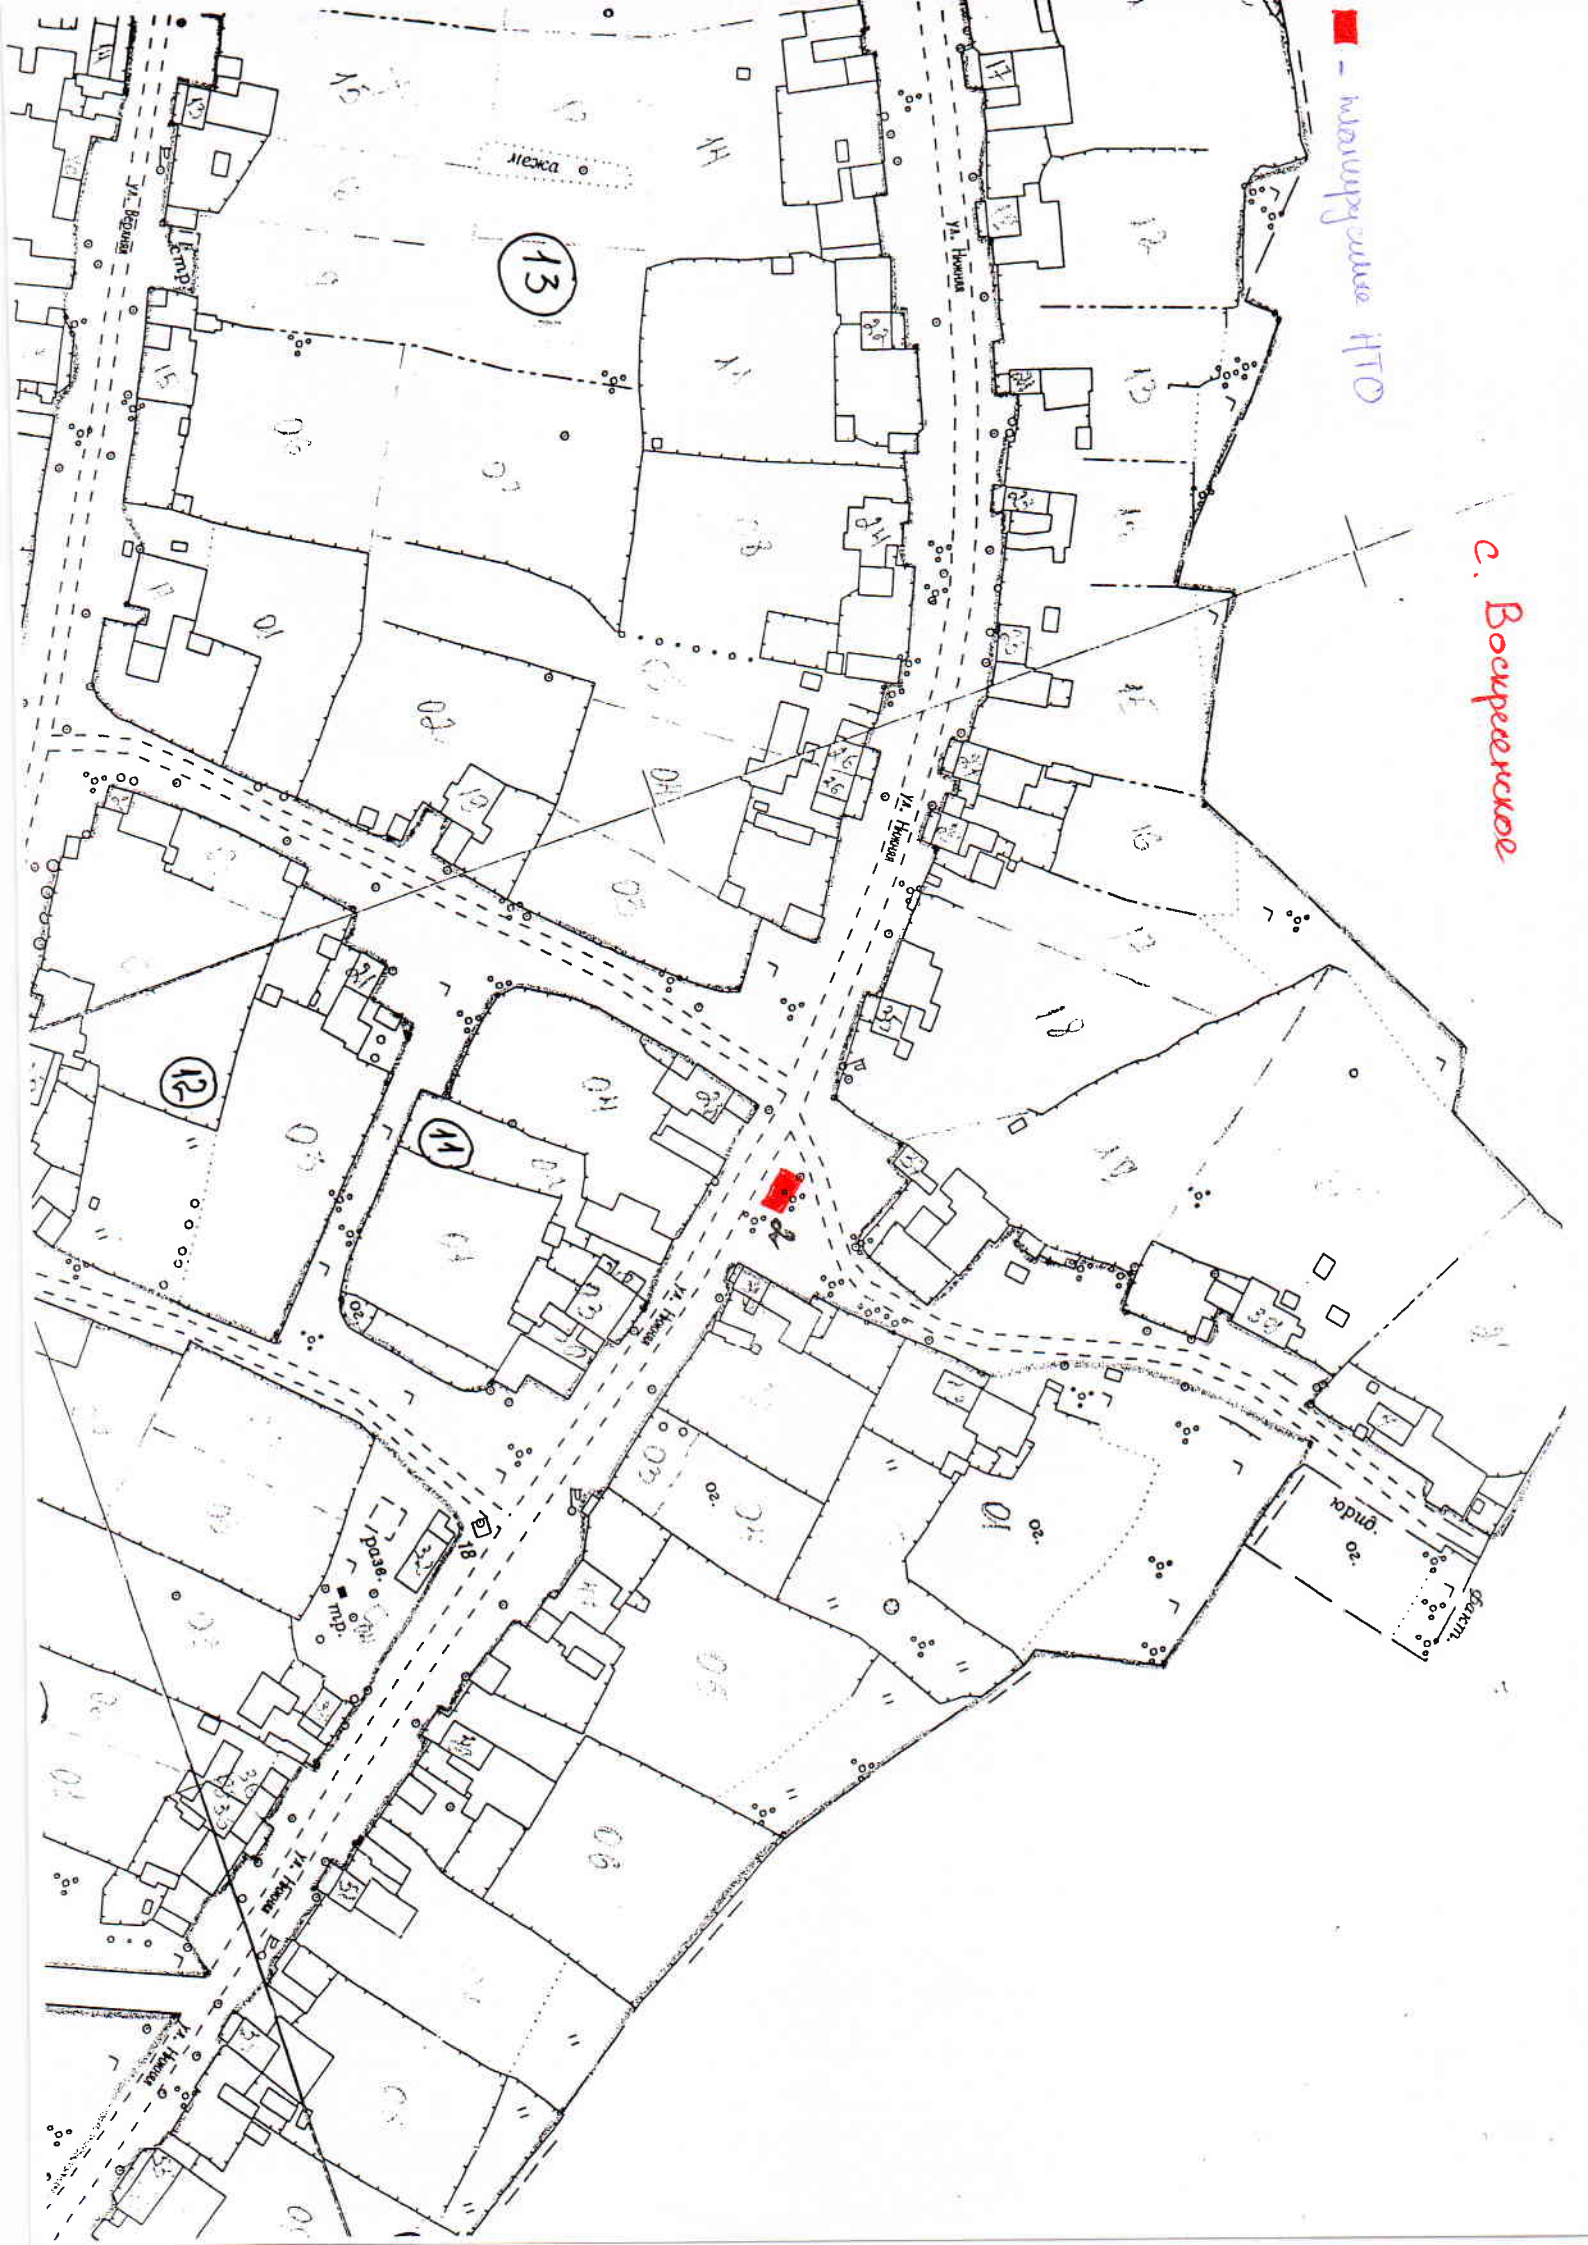

— микрорайон НТД

с. Воскресенское

— Мат. Терен

■ - мостовые сооружения ИТО

с. Бокперекер

maximally АТО

с. БАРСАН

map purpose HTO