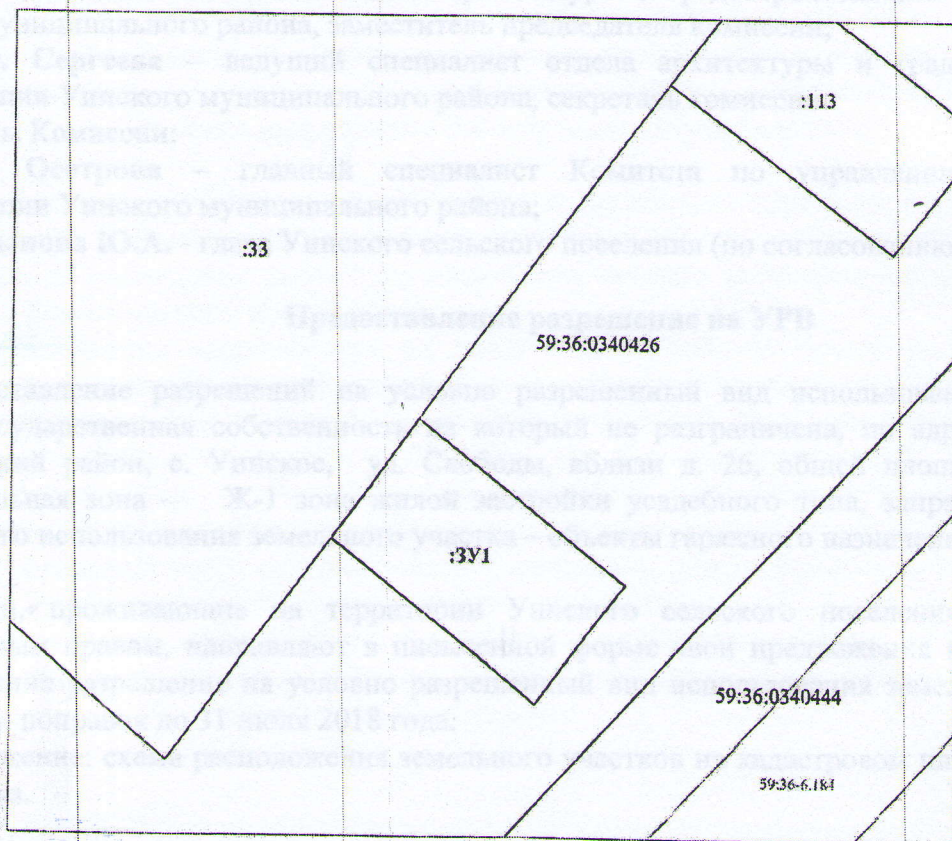

УТВЕРЖДЕНА:

СХЕМА РАСПОЛОЖЕНИЯ ЗЕМЕЛЬНОГО УЧАСТКА НА КАДАСТРОВОМ ПЛАНЕ ТЕРРИТОРИИ

Адрес земельного участка: Пермский край, Уинский район, с.Уинское, ул.Свободы, вблизи д.26

Общая площадь земельного участка: 28 кв.м.

Категория земель: Земли населенных пунктов

Разрешенное использование: Объекты гаражного назначения

Координаты :ЗУ1		
№	X	Y
1	391340	2251675
2	391336	2251681
3	391333	2251678
4	391337	2251673

- :ЗУ1 - обозначение образуемого земельного участка
- границы образуемого земельного участка
- - существующая часть границ земельных участков, сведения о которой достаточны для определения её местоположения на местности
- :209 - надписи кадастрового номера земельного участка
- граница кадастрового квартала
- 59:36:0340426 - номер кадастрового квартала
- - граница зон с особыми условиями использования
- 59:36-6.90 - надпись зоны с особыми условиями использования