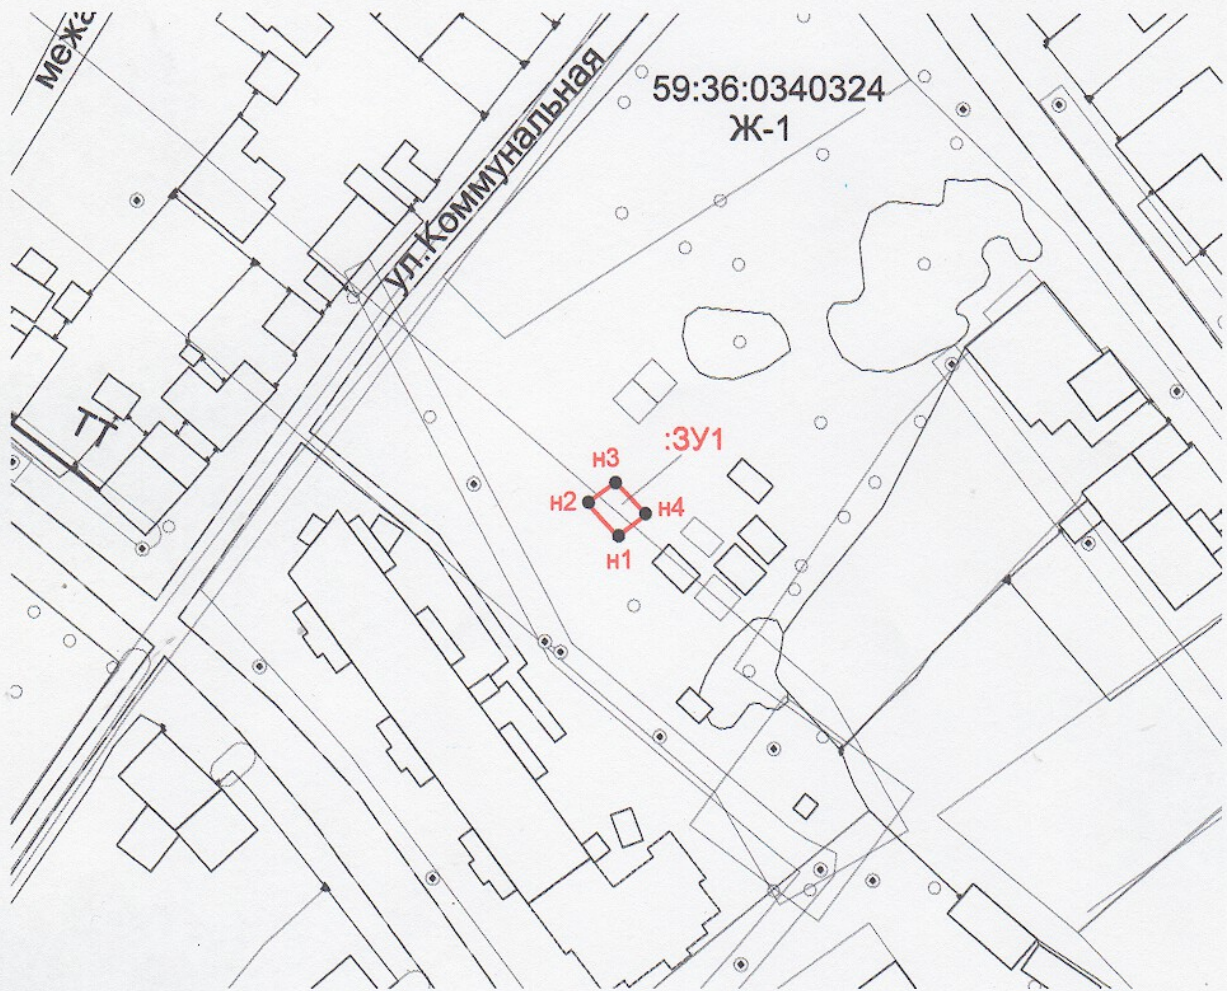

Схема расположения земельного участка на кадастровом плане
 территории

Условный номер земельного участка: :ЗУ1		
Площадь земельного участка 32 кв.м.		
Обозначение характерных точек границ	Координаты, м (Система координат МСК-59, зона-2)	
	X	Y
n1	392160,09	2251884,17
n2	392164,73	2251879,83
n3	392167,77	2251883,84
n4	392163,19	2251888,18
n1	392160,09	2251884,17

Масштаб 1: 1000

Условные обозначения:

-  - Ж-1 Зона застройки индивидуальными жилыми домами
-  - вновь образованная часть границы, сведения о которой достаточны для определения ее местоположения
-  - существующая часть границы, сведения о которой достаточны для определения ее местоположения
-  n1 • - вновь образованная характерная точка границы, имеющиеся сведения о которой позволяют однозначно определить ее положение на местности
-  :ЗУ1 - обозначение образуемого земельного участка