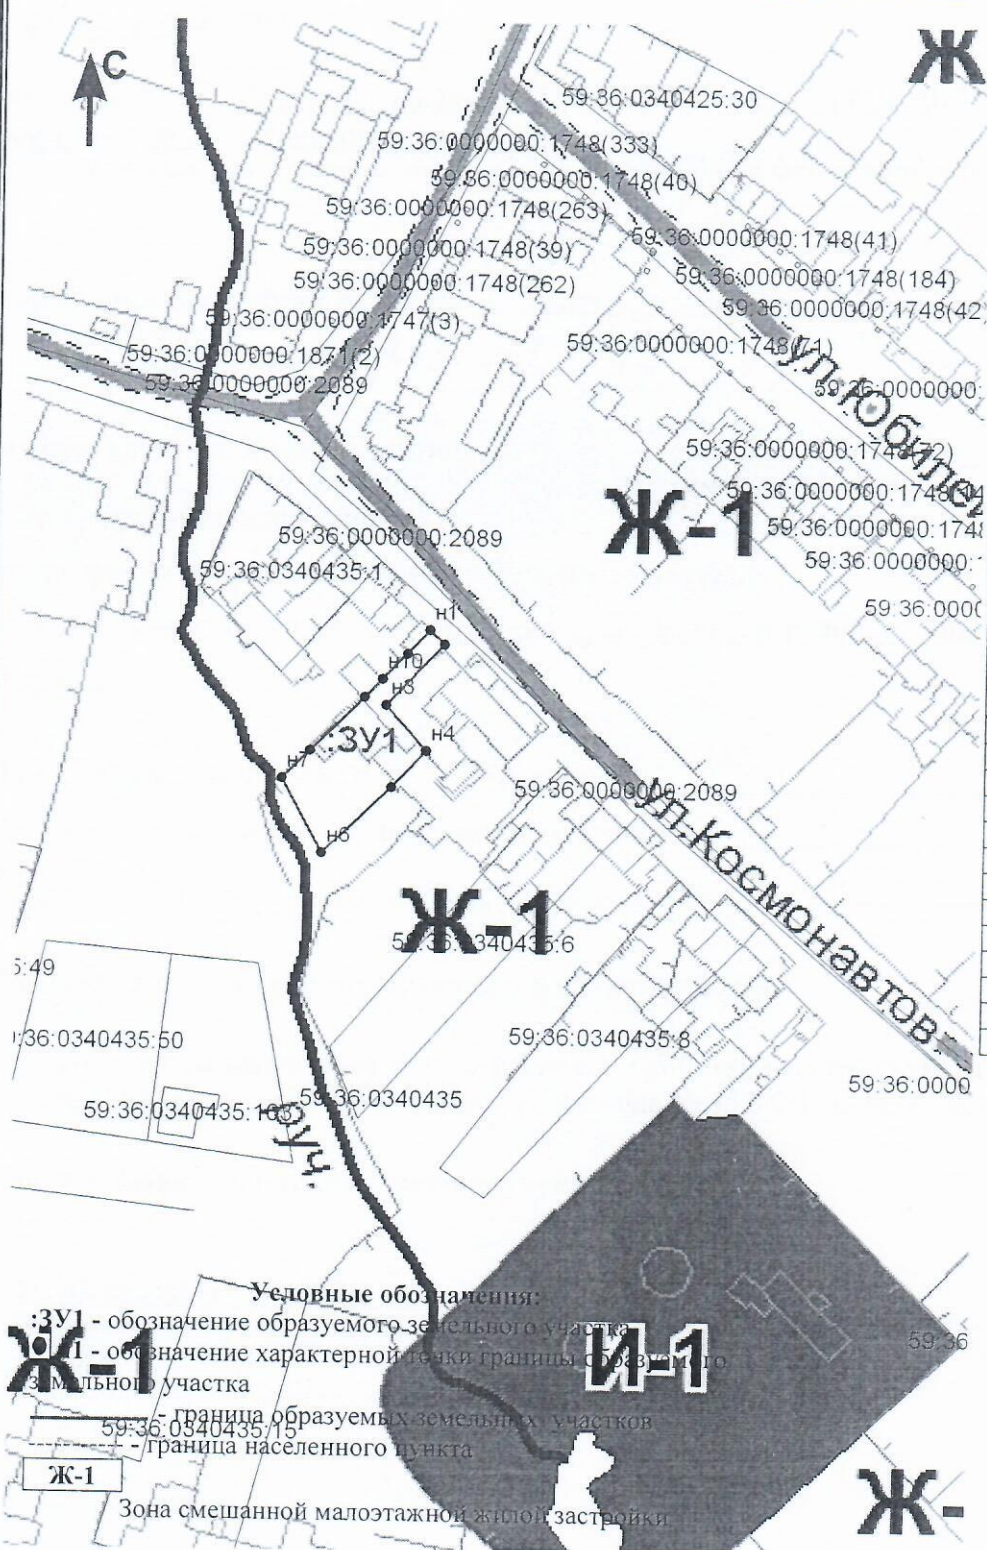

# СХЕМА

расположения земельного участка или земельных участков на кадастровом плане территории  
адрес: Пермский край, Уинский муниципальный округ, с. Уинское, ул. Космонавтов  
**УТВЕРЖДЕН**

(наименование документа об утверждении, включая

Условный номер земельного участка 59:36:0340435:3У1

Площадь земельного участка: 596 кв.м.

Обозначение характерных точек границ	Координаты, м	
	X	Y
1	2	3
n1	391552,37	2251086,09
n2	391549,32	2251089,29
n3	391536,20	2251076,92
n4	391526,42	2251085,66
n5	391518,58	2251078,38
n6	391504,24	2251063,60
n7	391520,41	2251054,89
n8	391526,40	2251060,81
n9	391537,91	2251072,30
n10	391541,75	2251076,19
n11	391547,24	2251081,47
n1	391552,37	2251086,09
n1	391552,37	2251086,09

Масштаб: 1:1639