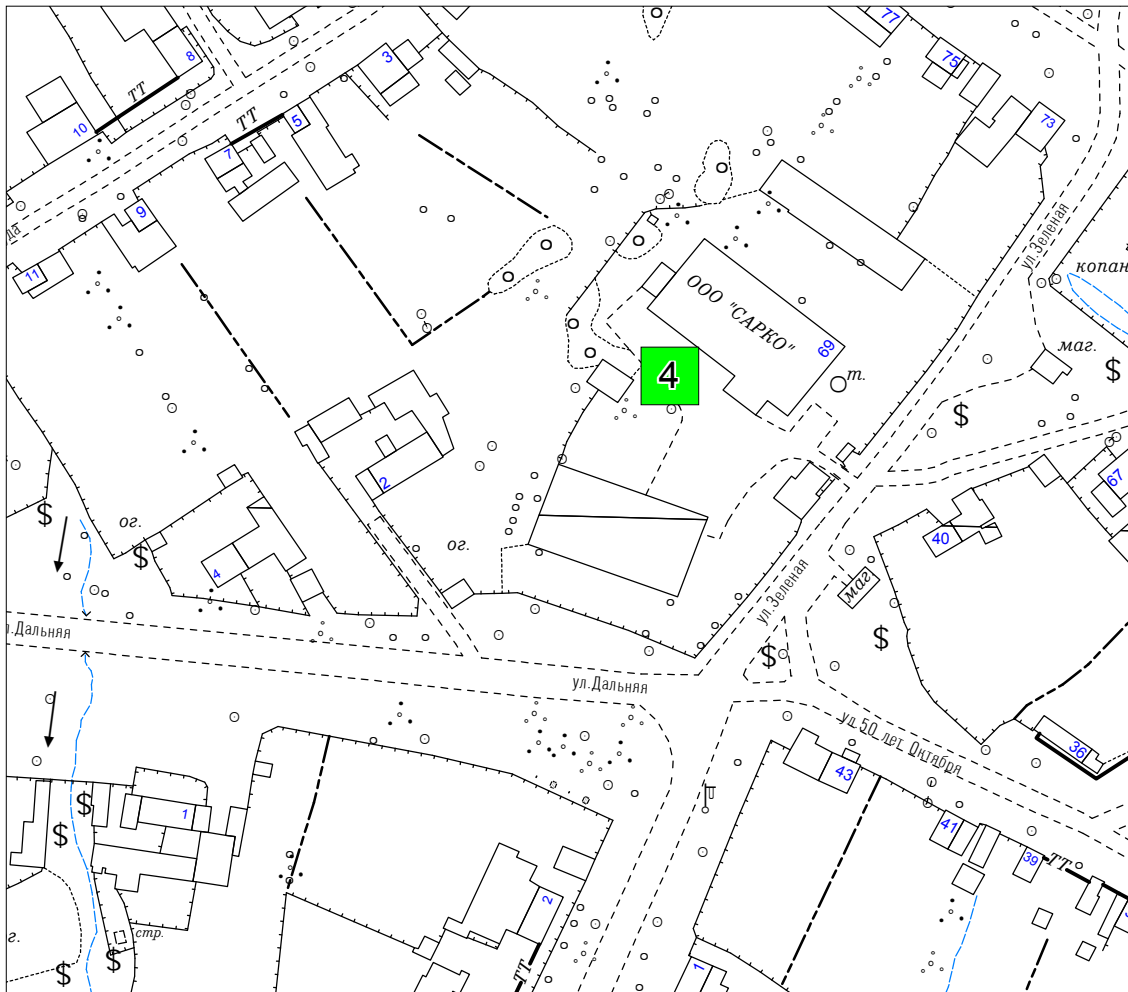

СХЕМА
размещения контейнерной площадки ТКО, по адресу:
Пермский край, Уинский район, с. Уинское, ул. Кирова, 69
М 1:2000

4

Месторасположение контейнерной площадки
количество контейнеров