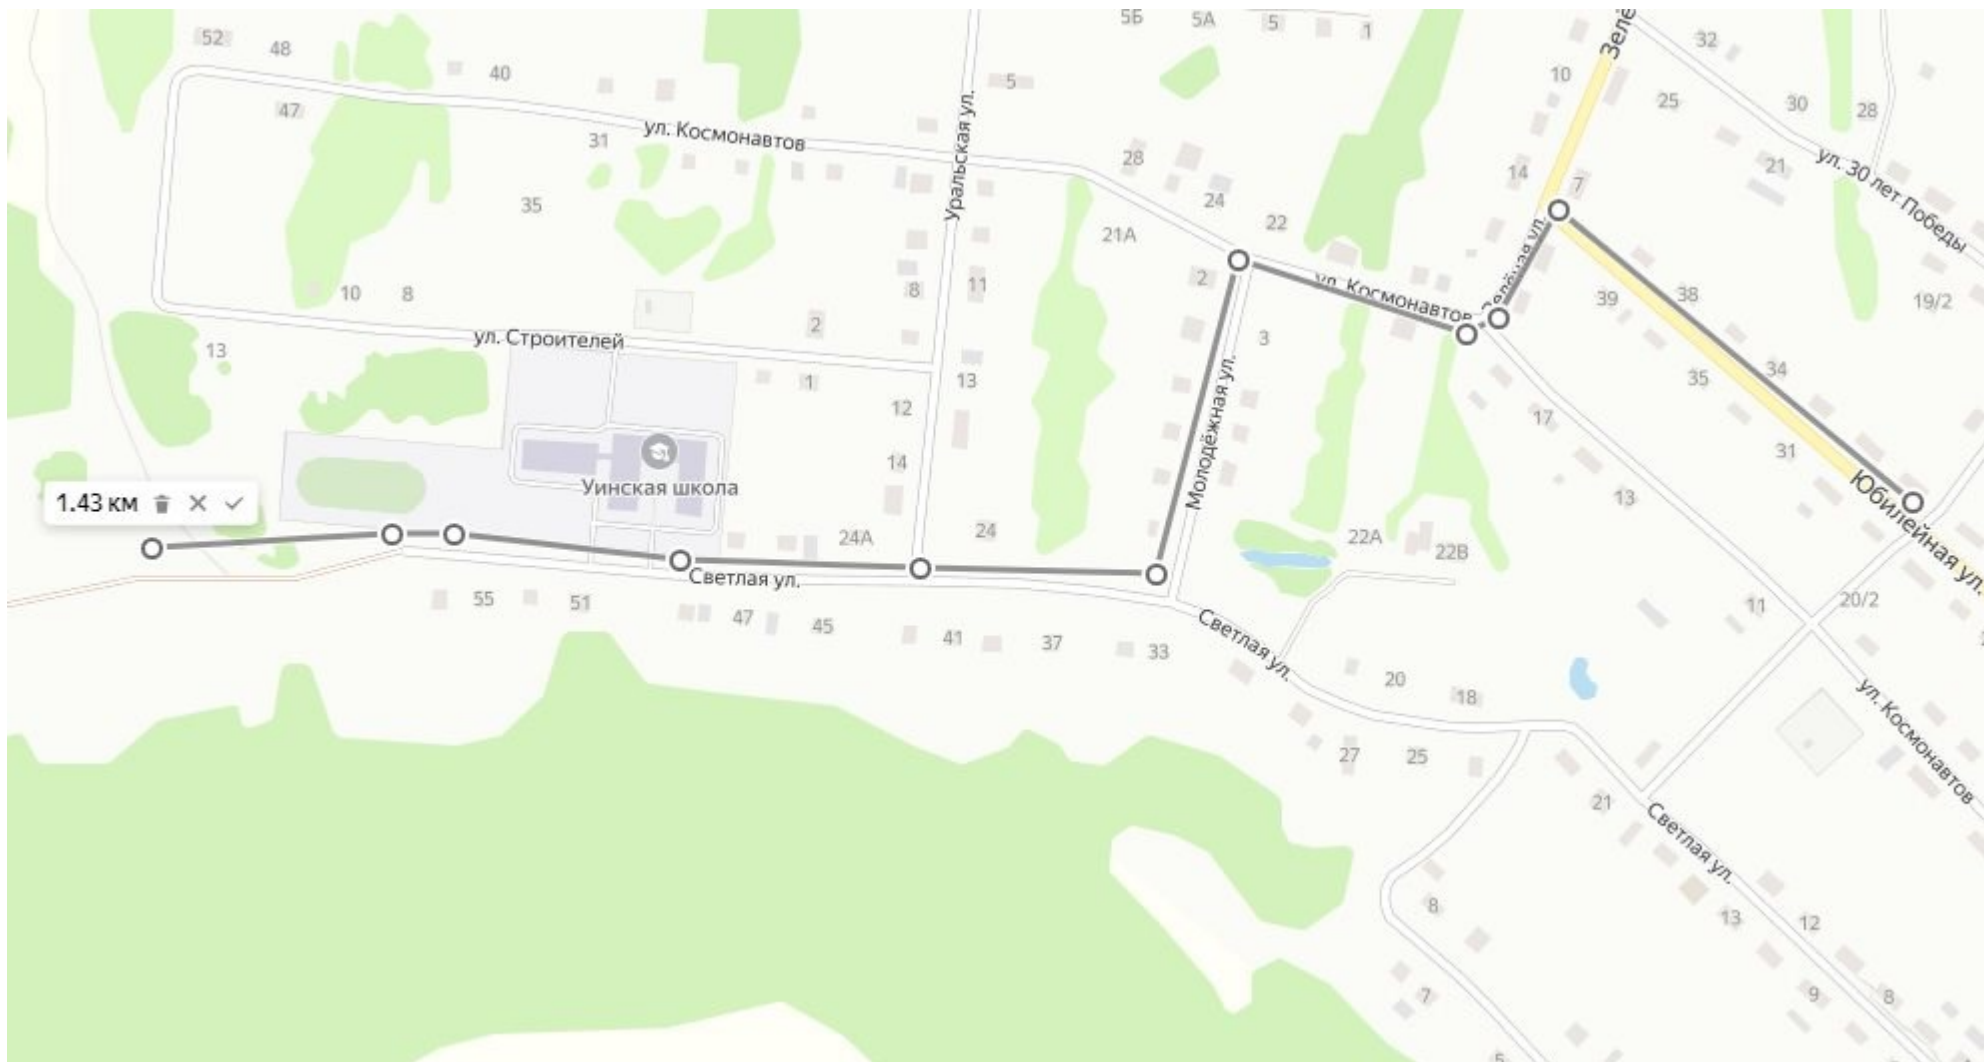

**АДМИНИСТРАЦИЯ  
УИНСКОГО МУНИЦИПАЛЬНОГО ОКРУГА  
ПЕРМСКОГО КРАЯ**

**ПОСТАНОВЛЕНИЕ**

19.05.2025

259-01-01-02-119

Г

Г

**Об утверждении схемы  
маршрута прогона скота для  
выпаса**

В соответствии с Федеральным законом от 06.10.2003 № 131-ФЗ «Об общих принципах организации местного самоуправления в Российской Федерации», Федеральным законом от 14.05.1993 № 4979-1 «О ветеринарии», Уставом Уинского муниципального округа Пермского края, решением Думы Уинского муниципального округа от 26.03.2020 № 95 «Об утверждении Правил благоустройства территории Уинского муниципального округа Пермского края» (в ред. от 12.12.2024 № 38), протоколом собрания жителей с.Уинское от 13.05.2025 года, в целях организации благоустройства территории с.Уинское Пермского края, предупреждения и пресечения безнадзорного перемещения сельскохозяйственных животных, обеспечения безопасности населения, администрация Уинского муниципального округа Пермского края

А.Н. Зелёнкин

Схема маршрута прогона скота в с. Уинское  
от д.№1 до д.№25 ул. Юбилейная, по ул. Коммунальная, до д. № 21 ул. Светлая, по ул. Светлая до пастбища

Схема маршрута прогона скота в с. Уинское  
от д.№27 до д.№39 ул. Юбилейная, по ул. Зеленая, по ул. Космонавтов, по ул. Молодежная, по ул. Светлая, до д. № 33 ул. Светлая, по ул.  
Светлая до пастбища

## Схема маршрута прогона скота в с. Уинское по ул. Светлая от д.№1 до пастбища

Схема маршрута прогона скота в с. Уинское  
от д.№2 до д.№20 ул.Космонавтов, по ул. Коммунальная, до д. № 21 ул. Светлая, по ул. Светлая до пастбища

Схема маршрута прогона скота в с. Уинское  
от д.№11 до д.№19 ул. Космонавтов, по ул. Зеленая, по ул. Космонавтов, по ул. Молодежная, до д. № 33 ул. Светлая по  
ул.Светлая до пастбища