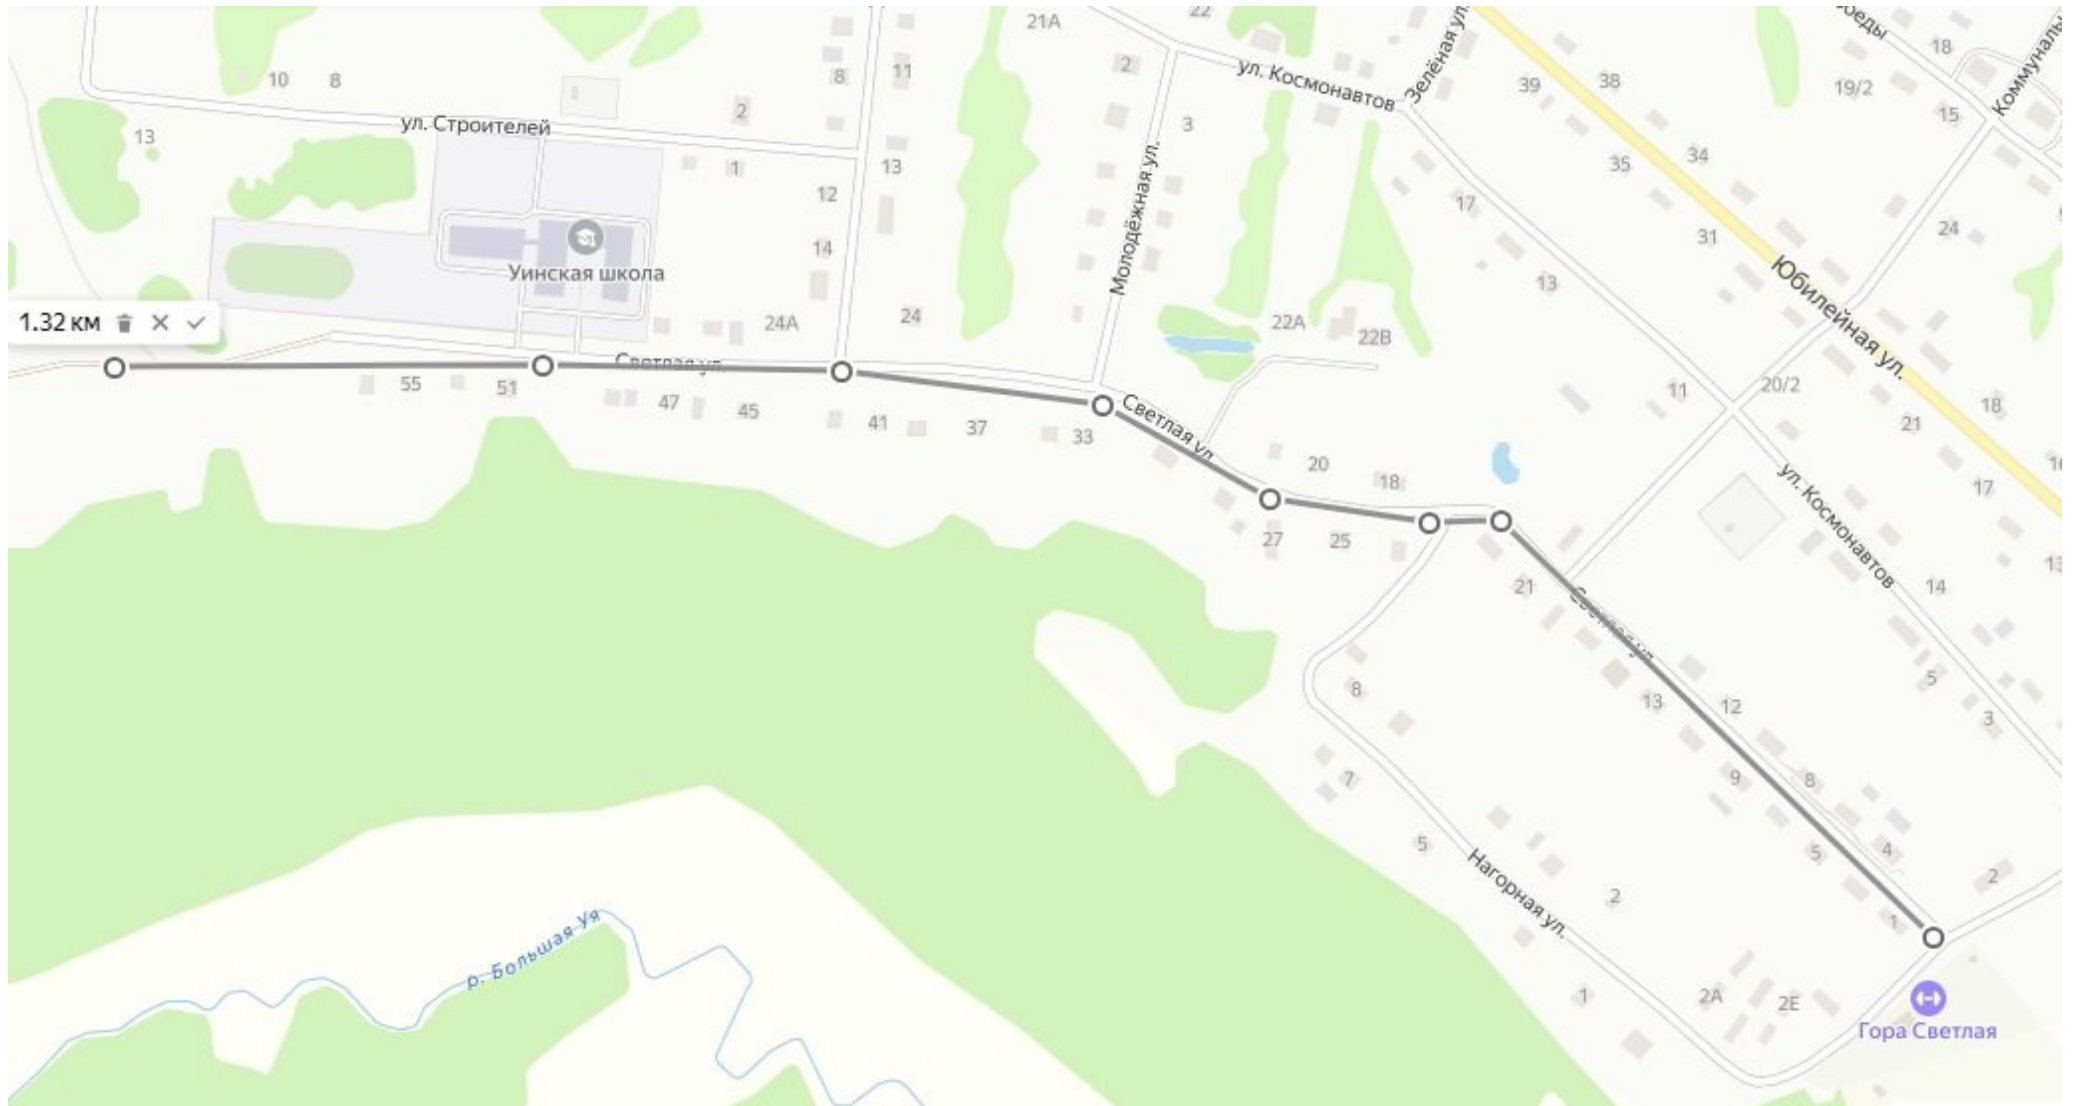

**АДМИНИСТРАЦИЯ  
УИНСКОГО МУНИЦИПАЛЬНОГО ОКРУГА  
ПЕРМСКОГО КРАЯ**

**ПОСТАНОВЛЕНИЕ**

19.05.2025

259-01-01-02-119

Г

Г

**Об утверждении схемы  
маршрута прогона скота для  
выпаса**

В соответствии с Федеральным законом от 06.10.2003 № 131-ФЗ «Об общих принципах организации местного самоуправления в Российской Федерации», Федеральным законом от 14.05.1993 № 4979-1 «О ветеринарии», Уставом Уинского муниципального округа Пермского края, решением Думы Уинского муниципального округа от 26.03.2020 № 95 «Об утверждении Правил благоустройства территории Уинского муниципального округа Пермского края» (в ред. от 12.12.2024 № 38), протоколом собрания жителей с.Уинское от 13.05.2025 года, в целях организации благоустройства территории с.Уинское Пермского края, предупреждения и пресечения безнадзорного перемещения сельскохозяйственных животных, обеспечения безопасности населения, администрация Уинского муниципального округа Пермского края

А.Н. Зелёнкин

Схема маршрута прогона скота в с. Уинское  
от д.№1 до д.№25 ул. Юбилейная, по ул. Коммунальная, до д. № 21 ул. Светлая, по ул. Светлая до пастбища

Схема маршрута прогона скота в с. Уинское  
от д.№27 до д.№39 ул. Юбилейная, по ул. Зеленая, по ул. Космонавтов, по ул. Молодежная, по ул. Светлая, до д. № 33 ул. Светлая, по ул.  
Светлая до пастбища

## Схема маршрута прогона скота в с. Уинское по ул. Светлая от д.№1 до пастбища

Схема маршрута прогона скота в с. Уинское  
от д.№2 до д.№20 ул.Космонавтов, по ул. Коммунальная, до д. № 21 ул. Светлая, по ул. Светлая до пастбища

Схема маршрута прогона скота в с. Уинское  
от д.№11 до д.№19 ул. Космонавтов, по ул. Зеленая, по ул. Космонавтов, по ул. Молодежная, до д. № 33 ул. Светлая по  
ул.Светлая до пастбища