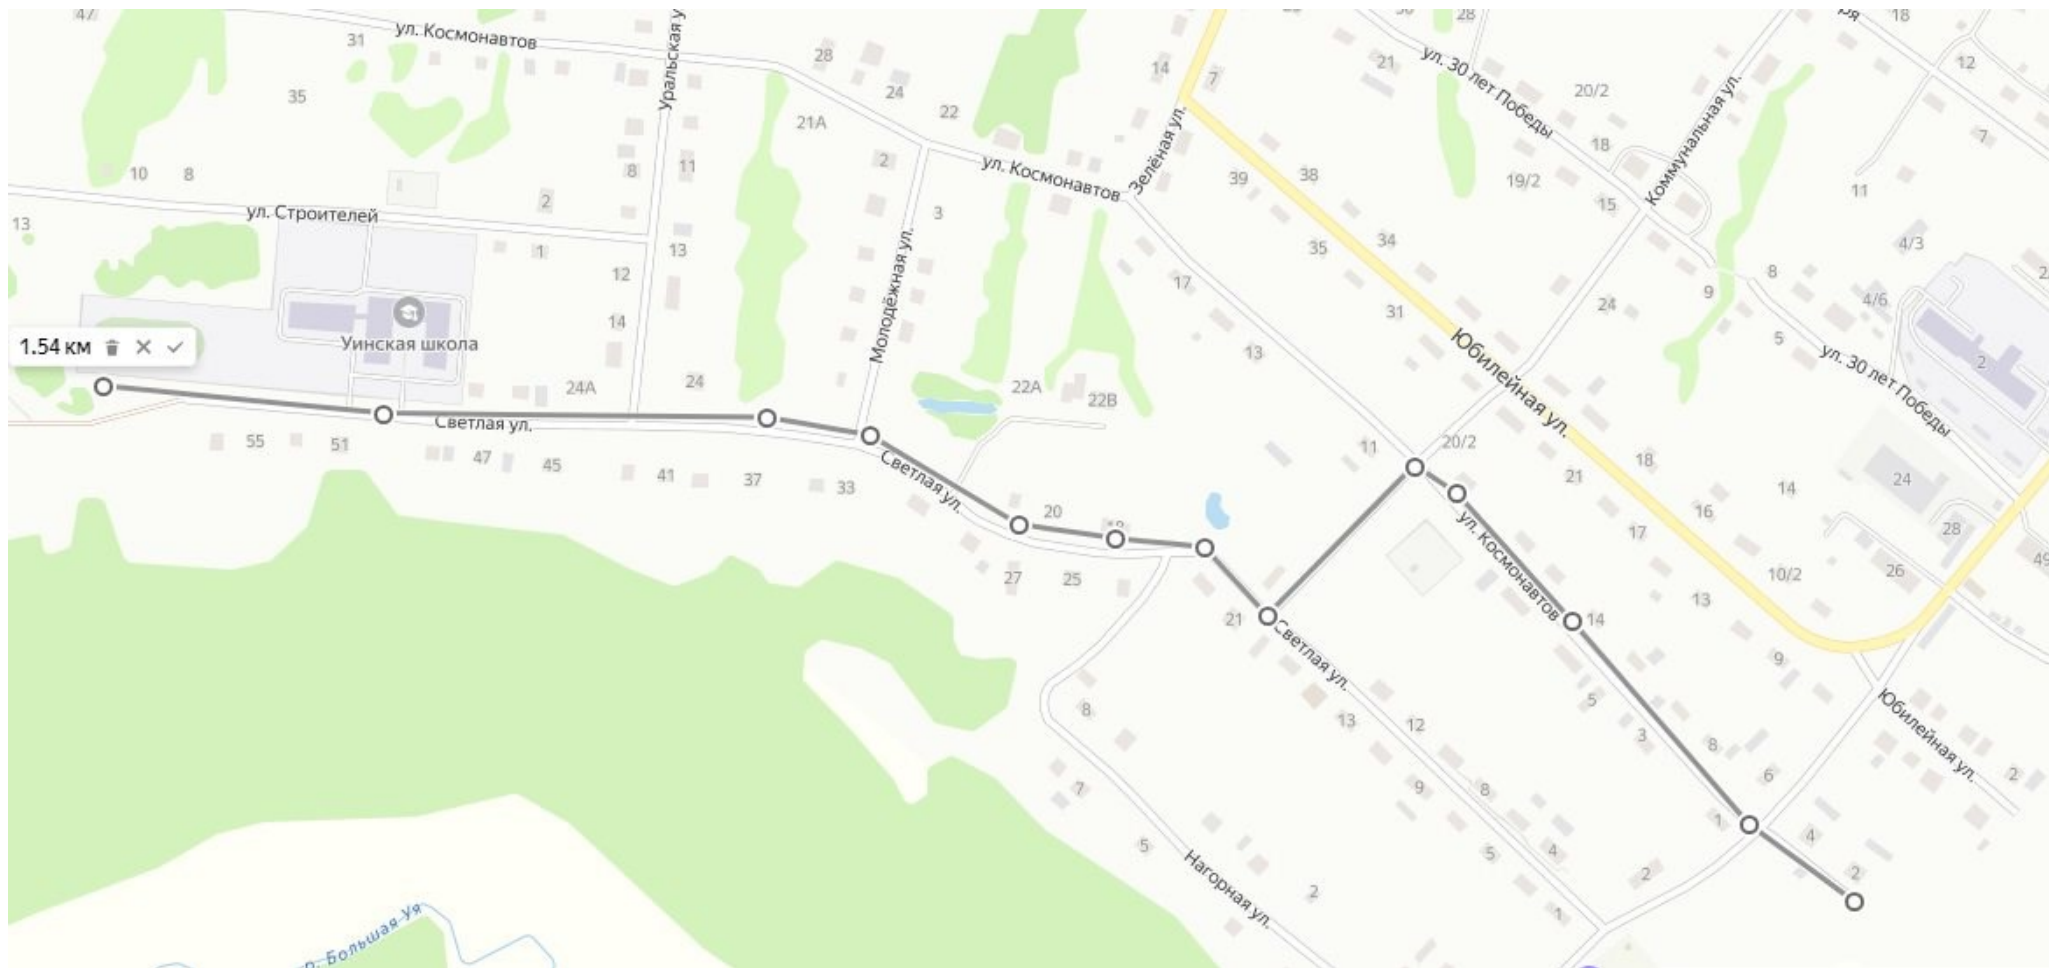

**АДМИНИСТРАЦИЯ  
УИНСКОГО МУНИЦИПАЛЬНОГО ОКРУГА  
ПЕРМСКОГО КРАЯ**

**ПОСТАНОВЛЕНИЕ**

19.05.2025

259-01-01-02-119

Г

Г

**Об утверждении схемы  
маршрута прогона скота для  
выпаса**

В соответствии с Федеральным законом от 06.10.2003 № 131-ФЗ «Об общих принципах организации местного самоуправления в Российской Федерации», Федеральным законом от 14.05.1993 № 4979-1 «О ветеринарии», Уставом Уинского муниципального округа Пермского края, решением Думы Уинского муниципального округа от 26.03.2020 № 95 «Об утверждении Правил благоустройства территории Уинского муниципального округа Пермского края» (в ред. от 12.12.2024 № 38), протоколом собрания жителей с.Уинское от 13.05.2025 года, в целях организации благоустройства территории с.Уинское Пермского края, предупреждения и пресечения безнадзорного перемещения сельскохозяйственных животных, обеспечения безопасности населения, администрация Уинского муниципального округа Пермского края

А.Н. Зелёнкин

Схема маршрута прогона скота в с. Уинское  
от д.№1 до д.№25 ул. Юбилейная, по ул. Коммунальная, до д. № 21 ул. Светлая, по ул. Светлая до пастбища

Схема маршрута прогона скота в с. Уинское  
от д.№27 до д.№39 ул. Юбилейная, по ул. Зеленая, по ул. Космонавтов, по ул. Молодежная, по ул. Светлая, до д. № 33 ул. Светлая, по ул.  
Светлая до пастбища

## Схема маршрута прогона скота в с. Уинское по ул. Светлая от д.№1 до пастбища

Схема маршрута прогона скота в с. Уинское  
от д.№2 до д.№20 ул.Космонавтов, по ул. Коммунальная, до д. № 21 ул. Светлая, по ул. Светлая до пастбища

Схема маршрута прогона скота в с. Уинское  
от д.№11 до д.№19 ул. Космонавтов, по ул. Зеленая, по ул. Космонавтов, по ул. Молодежная, до д. № 33 ул. Светлая по  
ул.Светлая до пастбища