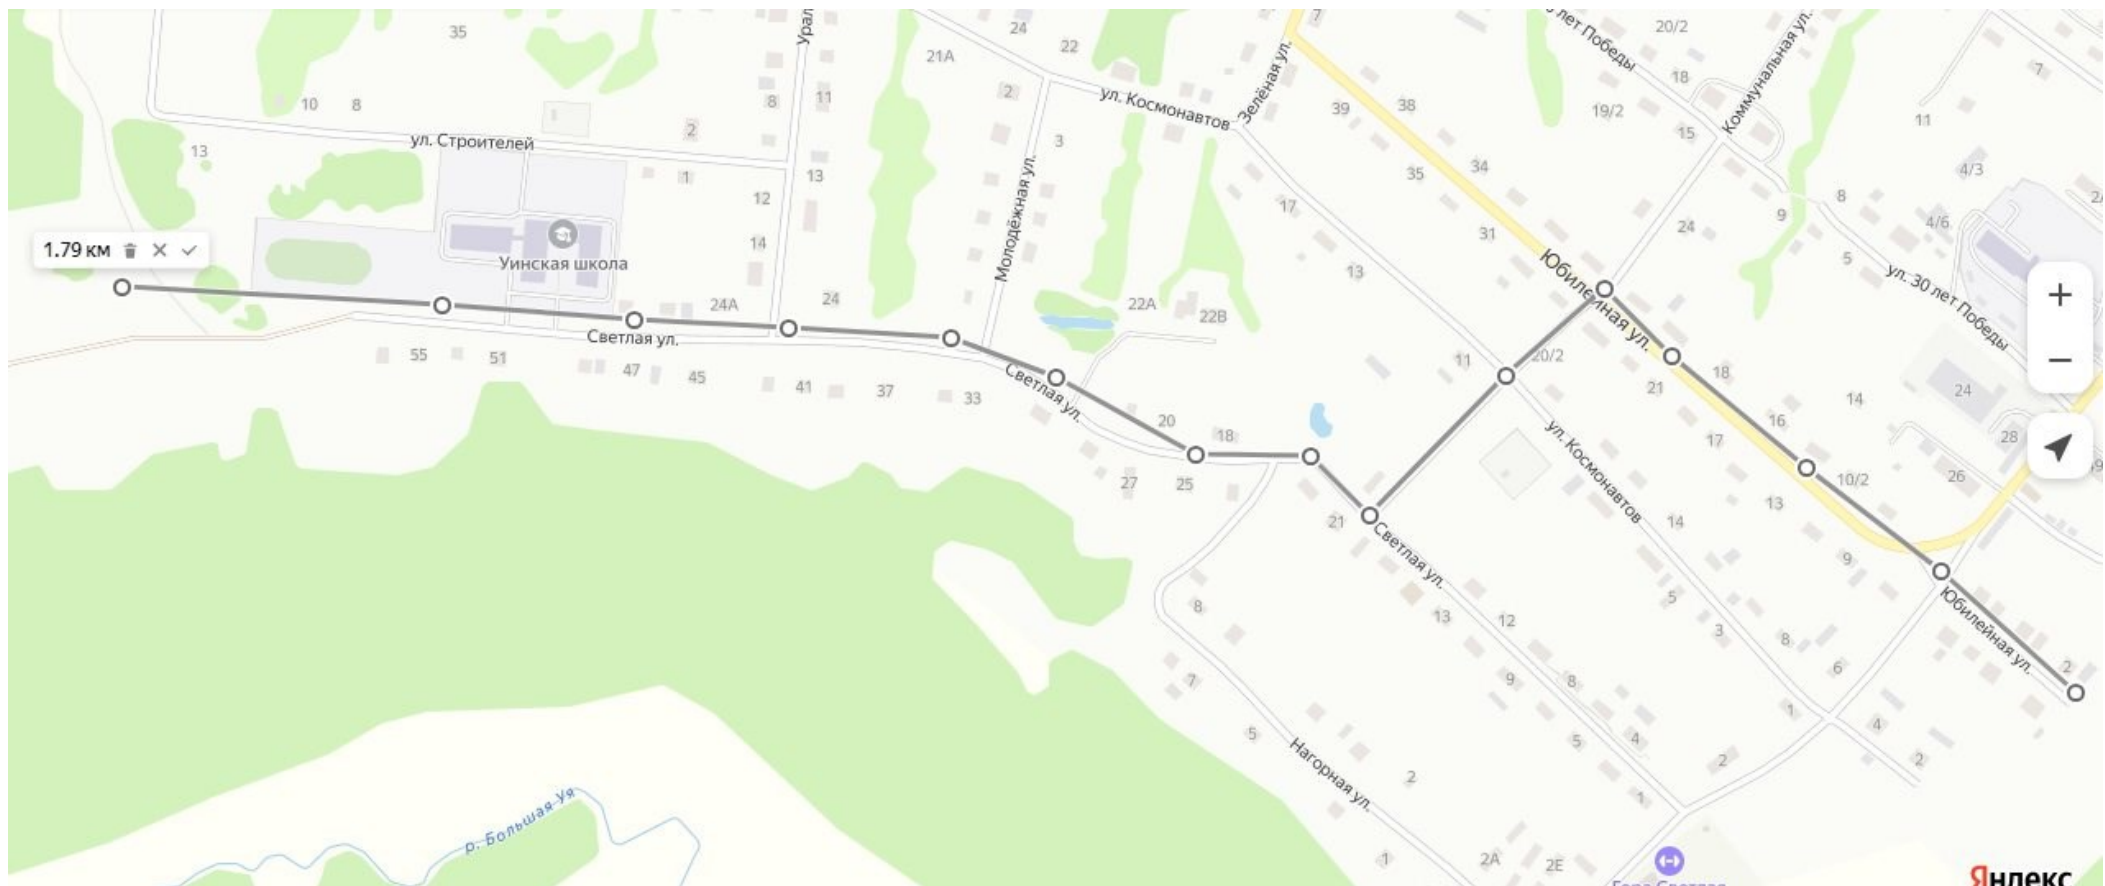

**АДМИНИСТРАЦИЯ  
УИНСКОГО МУНИЦИПАЛЬНОГО ОКРУГА  
ПЕРМСКОГО КРАЯ**

**ПОСТАНОВЛЕНИЕ**

19.05.2025

259-01-01-02-119

Г

Г

**Об утверждении схемы  
маршрута прогона скота для  
выпаса**

В соответствии с Федеральным законом от 06.10.2003 № 131-ФЗ «Об общих принципах организации местного самоуправления в Российской Федерации», Федеральным законом от 14.05.1993 № 4979-1 «О ветеринарии», Уставом Уинского муниципального округа Пермского края, решением Думы Уинского муниципального округа от 26.03.2020 № 95 «Об утверждении Правил благоустройства территории Уинского муниципального округа Пермского края» (в ред. от 12.12.2024 № 38), протоколом собрания жителей с.Уинское от 13.05.2025 года, в целях организации благоустройства территории с.Уинское Пермского края, предупреждения и пресечения безнадзорного перемещения сельскохозяйственных животных, обеспечения безопасности населения, администрация Уинского муниципального округа Пермского края

А.Н. Зелёнкин

Схема маршрута прогона скота в с. Уинское  
от д.№1 до д.№25 ул. Юбилейная, по ул. Коммунальная, до д. № 21 ул. Светлая, по ул. Светлая до пастбища

Схема маршрута прогона скота в с. Уинское  
от д.№27 до д.№39 ул. Юбилейная, по ул. Зеленая, по ул. Космонавтов, по ул. Молодежная, по ул. Светлая, до д. № 33 ул. Светлая, по ул.  
Светлая до пастбища

## Схема маршрута прогона скота в с. Уинское по ул. Светлая от д.№1 до пастбища

Схема маршрута прогона скота в с. Уинское  
от д.№2 до д.№20 ул.Космонавтов, по ул. Коммунальная, до д. № 21 ул. Светлая, по ул. Светлая до пастбища

Схема маршрута прогона скота в с. Уинское  
от д.№11 до д.№19 ул. Космонавтов, по ул. Зеленая, по ул. Космонавтов, по ул. Молодежная, до д. № 33 ул. Светлая по  
ул.Светлая до пастбища