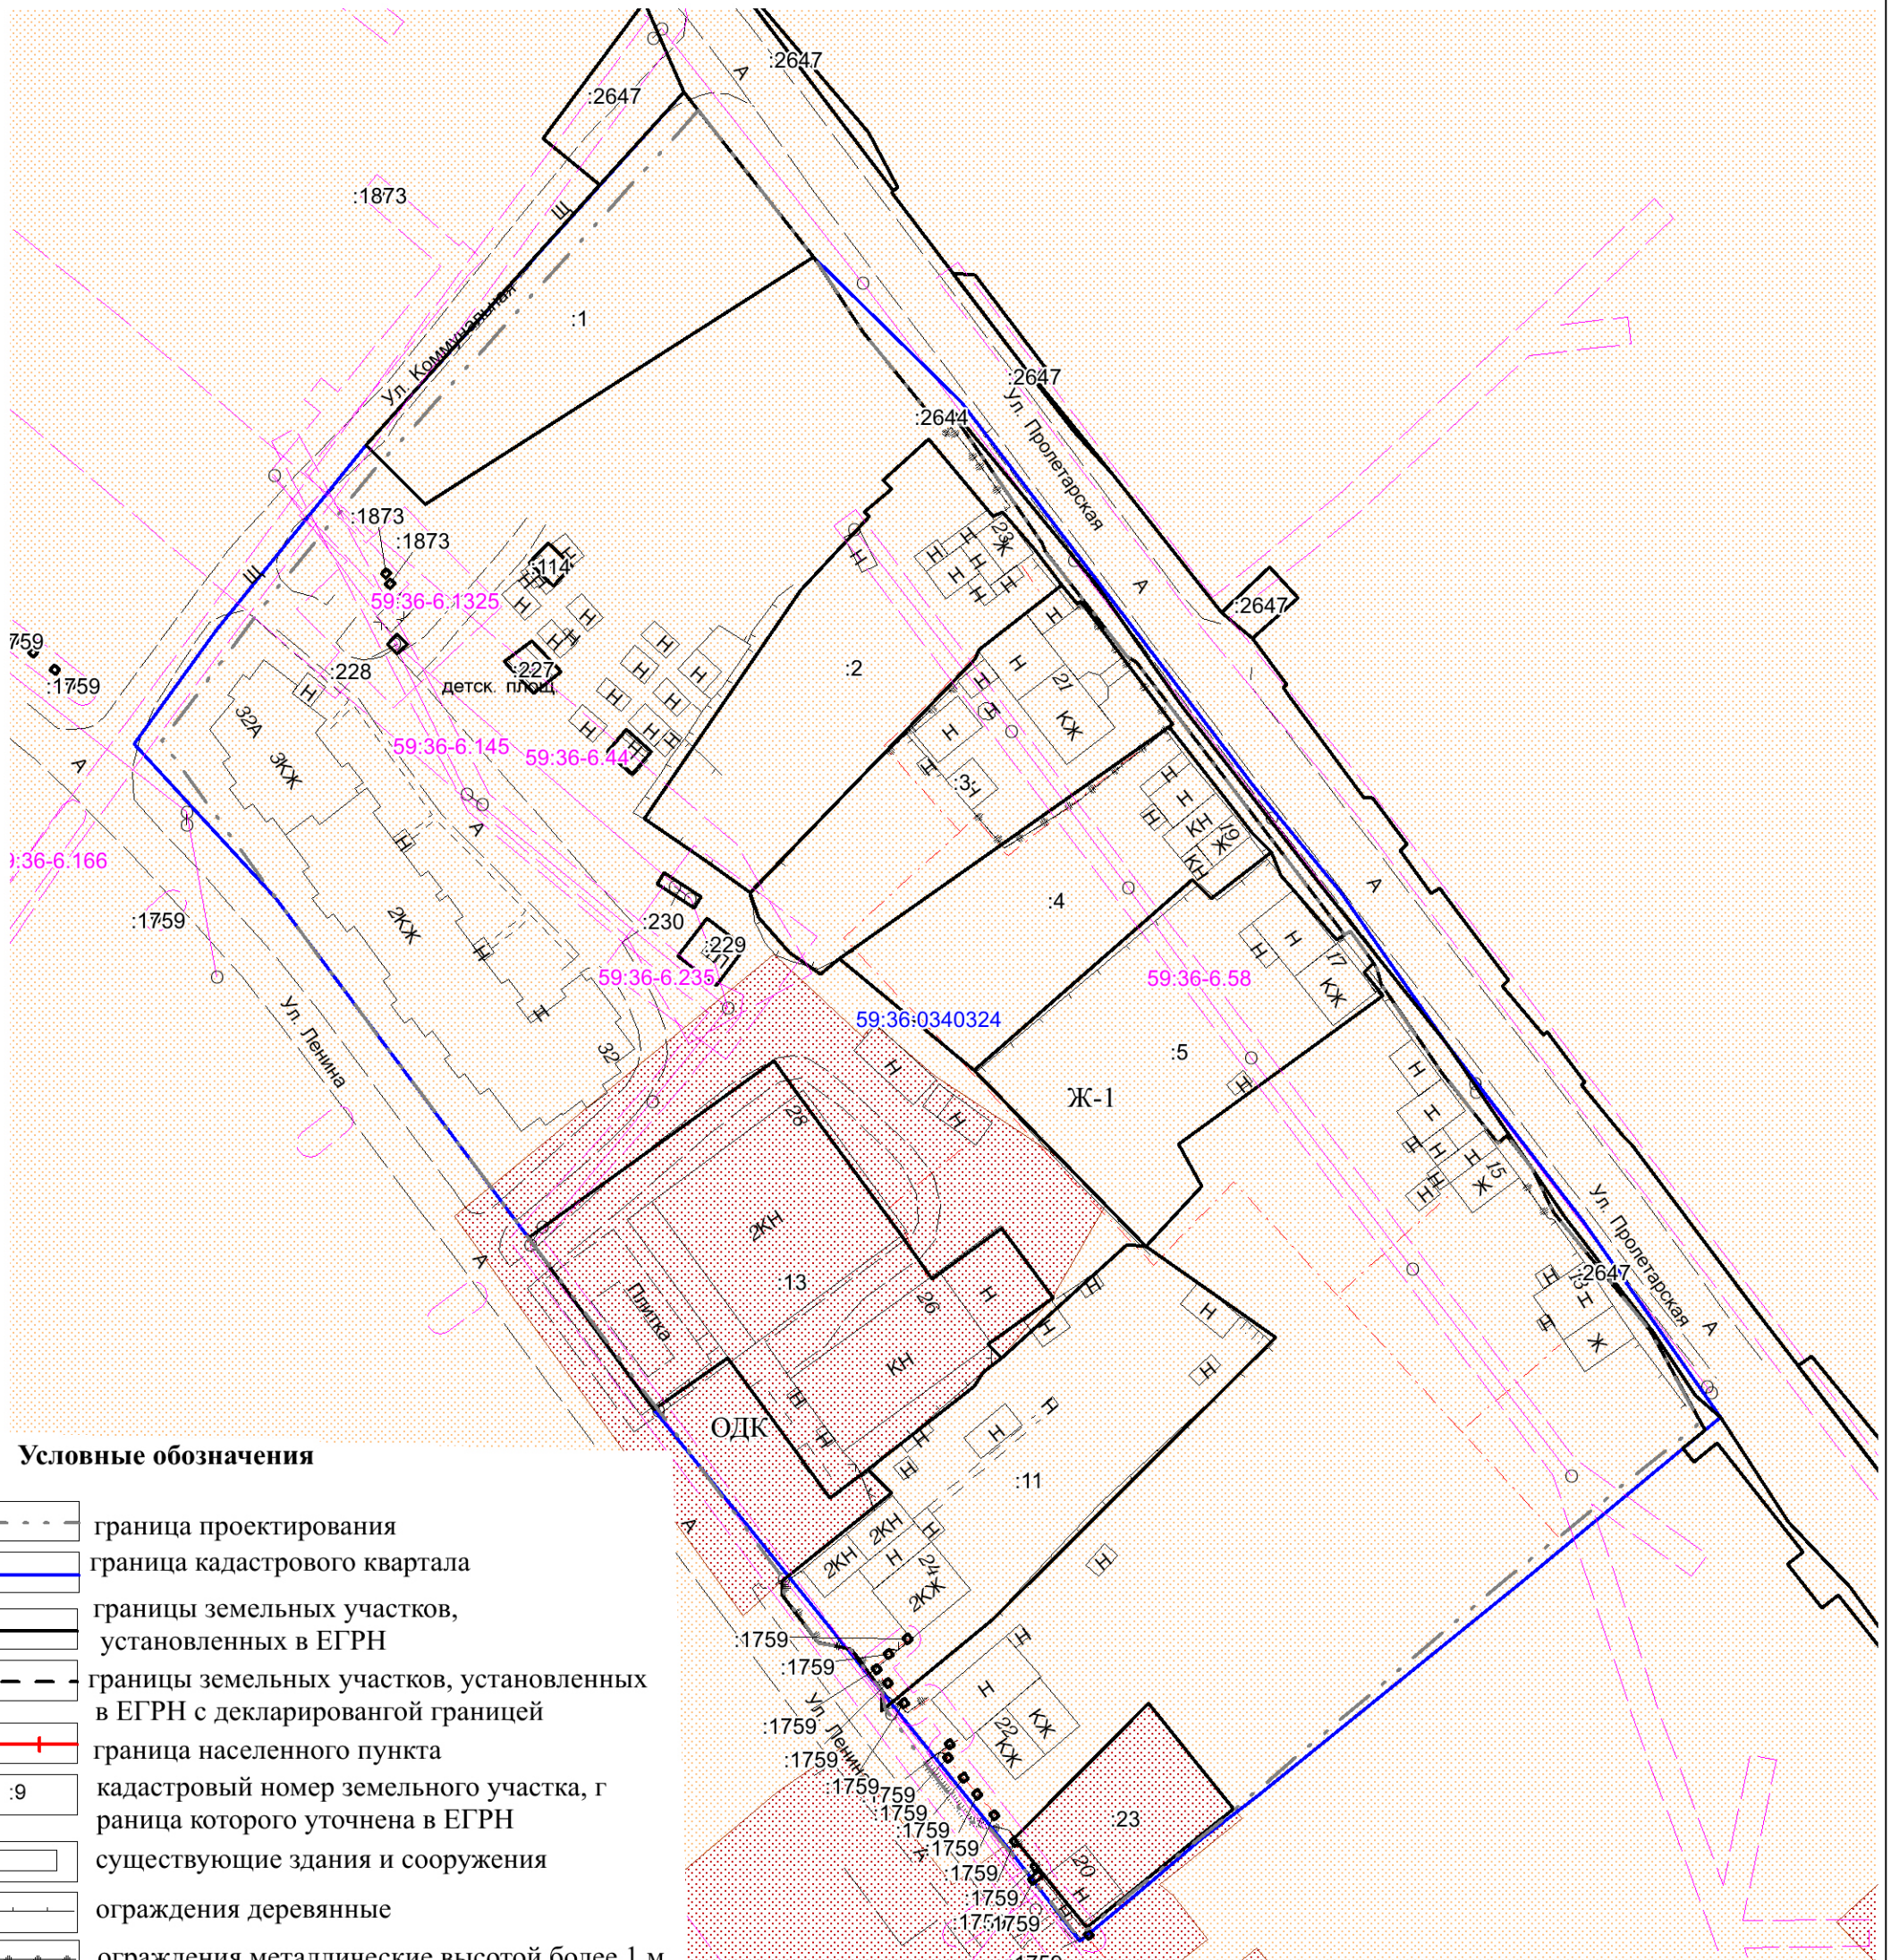

ПРОЕКТ МЕЖЕВАНИЯ ТЕРРИТОРИИ
кадастрового квартала 59:36:0340324
расположенного по адресу: Пермский край, муниципальный округ Уинский, село Уинское
СХЕМА ГРАНИЦ ЗОН С ОСОБЫМИ УСЛОВИЯМИ
ИСПОЛЬЗОВАНИЯ ТЕРРИТОРИИ

Условные обозначения

- граница проектирования
- граница кадастрового квартала
- границы земельных участков, установленных в ЕГРН
- границы земельных участков, установленных в ЕГРН с декларированной границей
- граница населенного пункта
- кадастровый номер земельного участка, граница которого уточнена в ЕГРН
- существующие здания и сооружения
- ограждения деревянные
- ограждения металлические высотой более 1 м
- ограждения сетка рабица
- ограждение кирпичное

Инженерная инфраструктура

- линия электропередач

Границы территориальных зон

- Ж-1 Зона смешанной малоэтажной жилой застройки
- ОДК Общественно-деловая зона комплексная

Границы зон с особым использованием территории

- охранные зоны

Изм.	Колич.	Лист	№ док.	Подпись	Дата

022-2025-ПМТ			
Проект межевания территории кадастрового квартала 59:36:0340324 с. Уинское, муниципальный округ Уинский, Пермского края			
Проект межевания территории	Стадия	Лист	Листов
	ПМТ	2	2
Схема границ зон с особыми условиями использования территории 1:1000			ООО "ПКЦ"